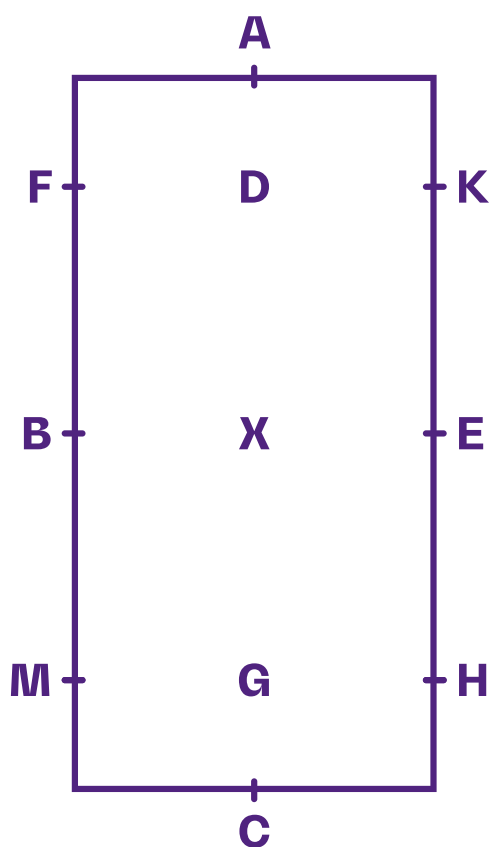

Model af dressurbane

Bane til stor hest: 20x60 meter

Bane til pony: 20x40 meter