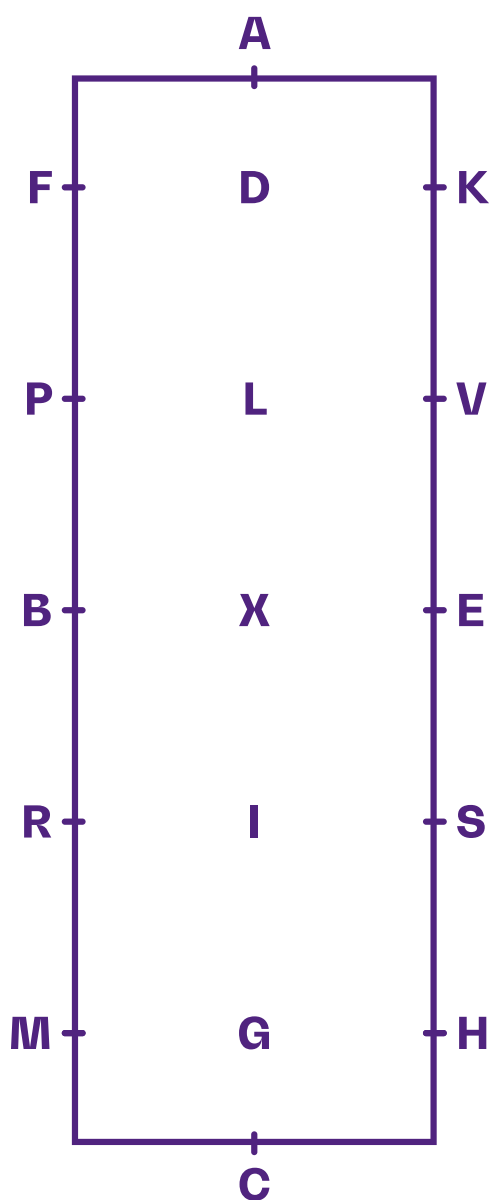

Model af dressurbane

Bane til stor hest: 20x60 meter

Bane til pony: 20x40 meter